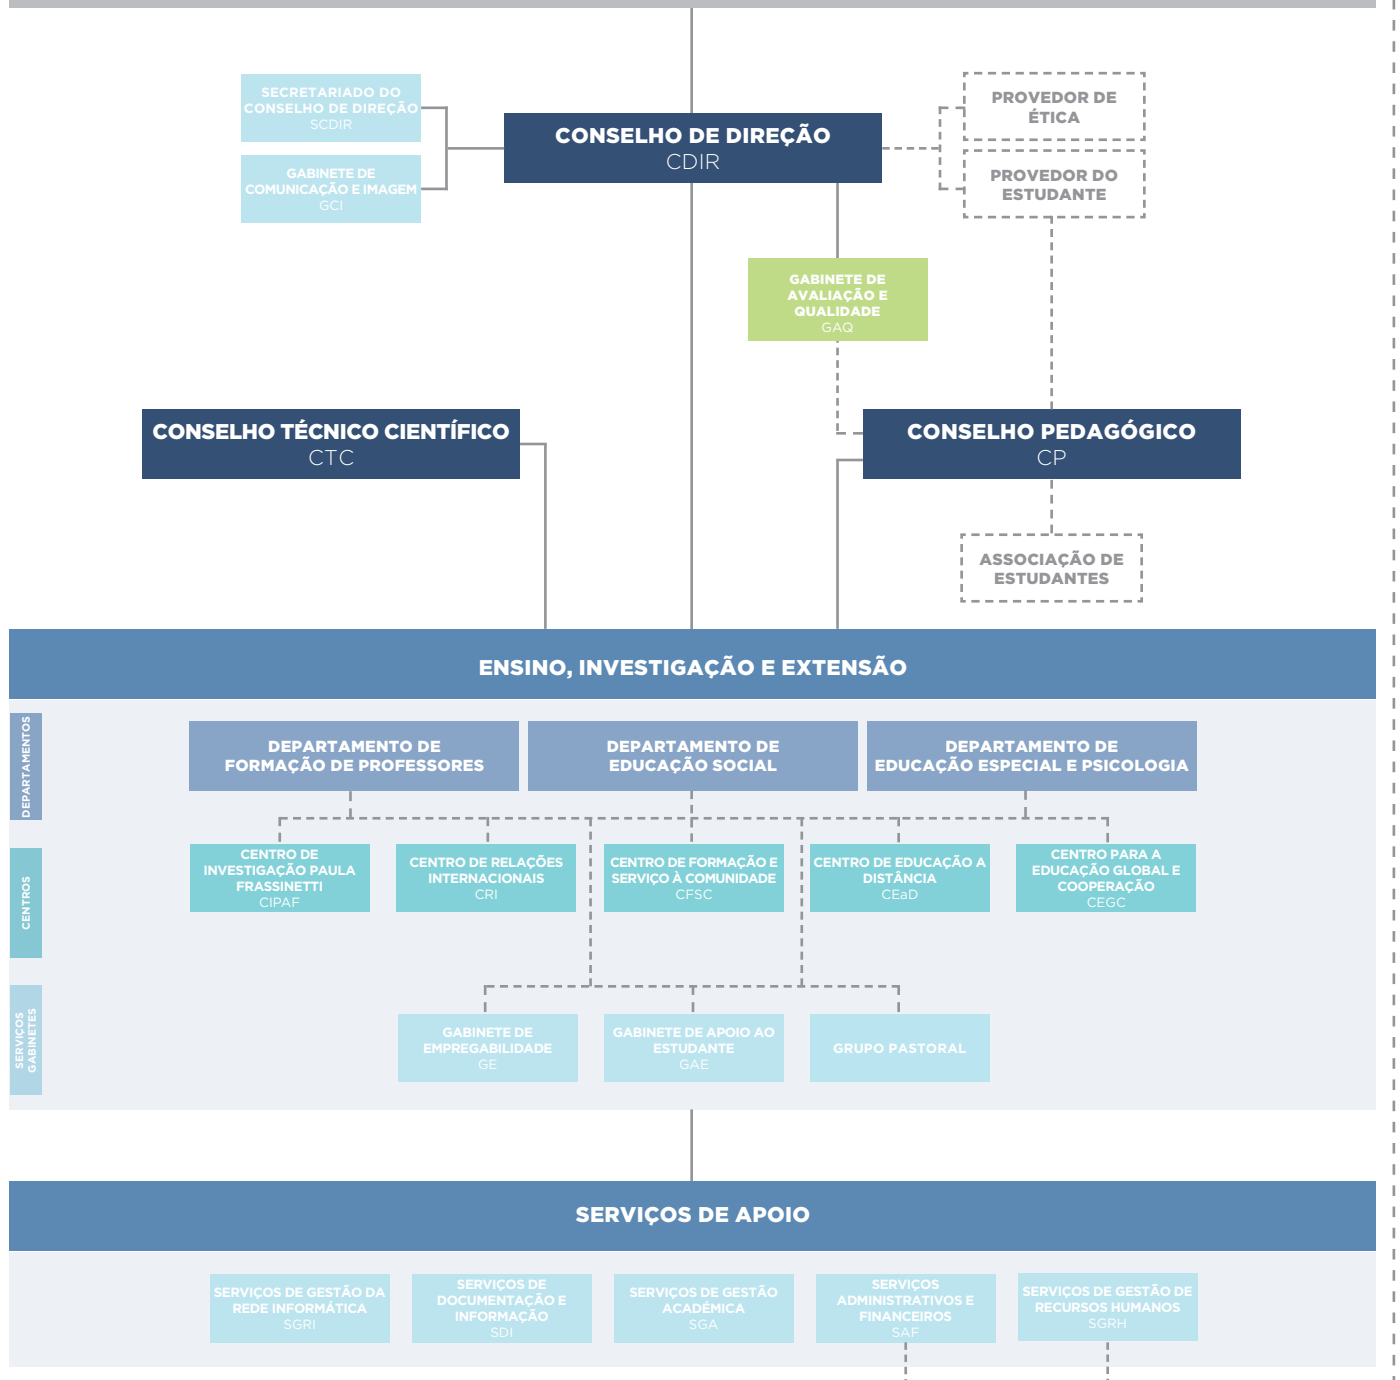

# ORGANOGRAMA DA ESCOLA SUPERIOR DE EDUCAÇÃO DE PAULA FRASSINETTI

PROVÍNCIA PORTUGUESA DO INSTITUTO DAS IRMÃS DE SANTA DOROTEIA  
PPIISD - ENTIDADE INSTITUIDORA

- - Ligação funcional  
— Ligação hierárquica