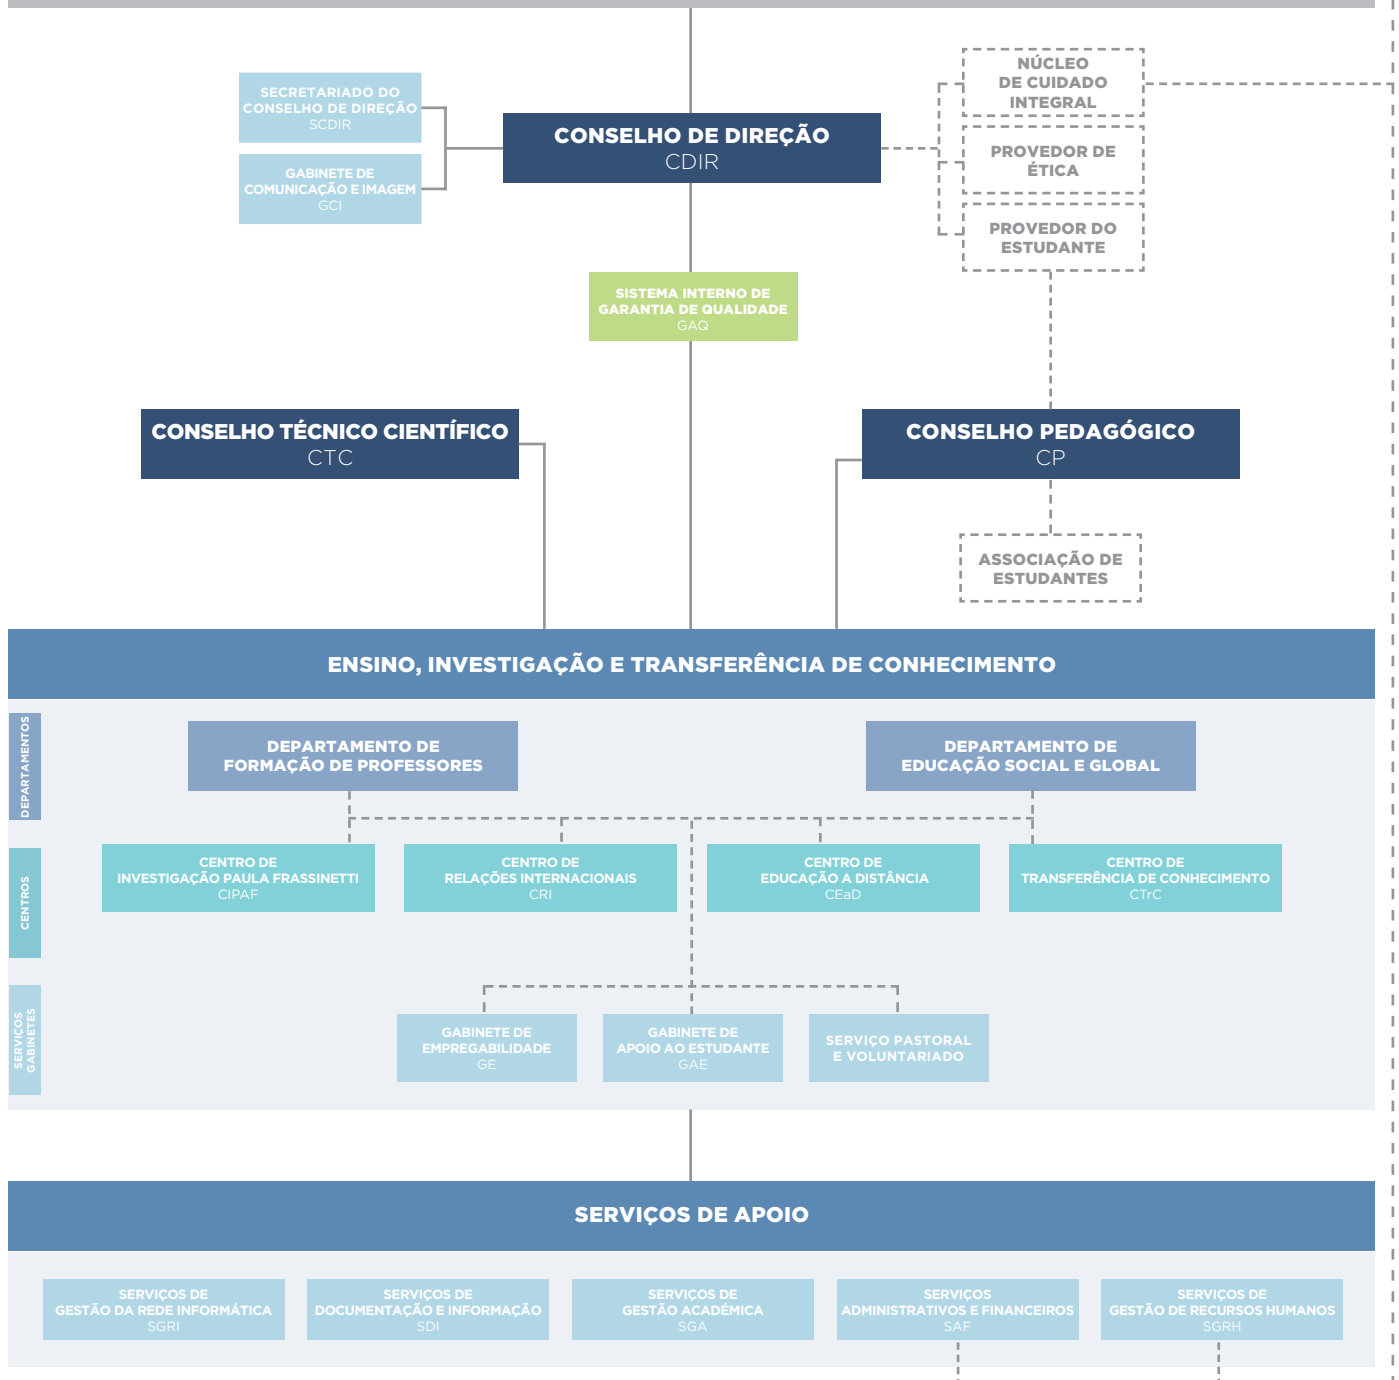

# ORGANOGRAMA DA ESCOLA SUPERIOR DE EDUCAÇÃO DE PAULA FRASSINETTI

PROVÍNCIA PORTUGUESA DO INSTITUTO DAS IRMÃS DE SANTA DOROTEIA  
PPIISD - ENTIDADE INSTITUIDORA

-- Ligação funcional  
— Ligação hierárquica